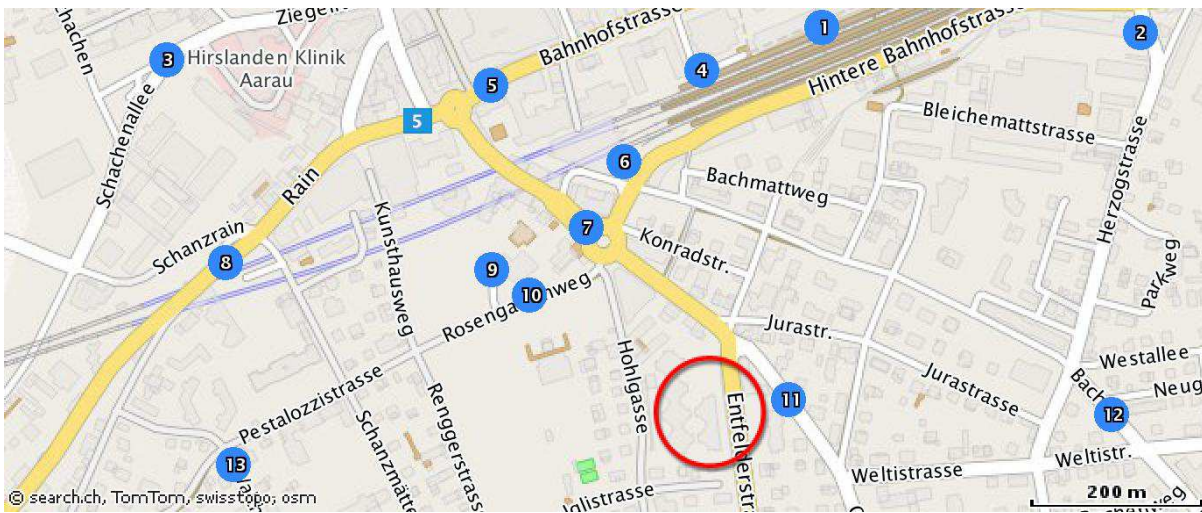

## Lageplan Staatsarchiv

Adresse:  
Staatsarchiv Aargau  
Entfelderstrasse 22 (Buchenhof Turm C)  
5001 Aarau

Bus 5 oder 7: Haltestelle: *Aarau, Buchenhof*